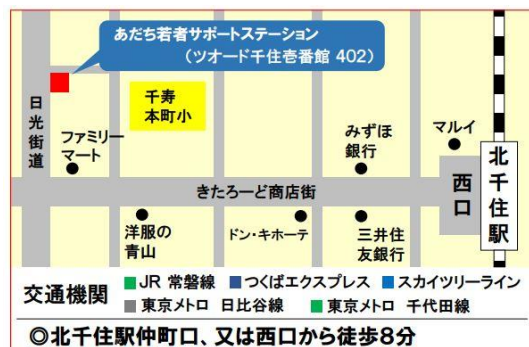

Mon	Tue	Wed	Thu	Fri	Sat
2 (月)	3 (火) 	4 (水) 就活の自信をつかむ7週間 ワークスタート説明会 13:30~15:30	5 (木)	6 (金) 🐾 	7 (土)
9 (祝)	10 (火) 	11 (水) ボランティア活動 「キレイにし隊」 (北千住の街の清掃) 10:30~12:00	12 (木) キャリアコンサルタントが 面接の心配をサポート! 「面接お役立ちセミナー」 14:30~16:30	13 (金) 🐾 ギルド A クエスト Lv.2 (★★) ~またボードかよっ!~ 14:30~16:00	14 (土) 出入り自由 お気軽なサポステ 13:30/14:00/14:30 *予約不要*
16 (月)	17 (火) 休所 職業人講話 栄進設備工業株式会社 風間様 14:30~16:00	18 (水)	19 (木) OO dato カード ~リターンズ~ 自己紹介や自己 PR に使える 「OOdato カード」を作ります。 面接の時などに役に立つカードです。 14:30~16:00	20 (金) 🐾 やってみよう! グループディスカッション 14:30~16:30 採用選考で実施されるグループディス カッションってどんなもの? それ、サポでやってみよう!	21 (土) 職業適性検査 GATB 13:30~15:30
23 (月)	24 (火) 休所 【ジョブトレ】 勤怠管理チェック作業 Cocorport 北千住 14:00~16:00	25 (水) ボランティア活動 「チラシの封入」 (発送作業のサポート) 14:30~15:30	26 (木) 	27 (金) 🐾 実践コミュニケーション 雑談のコツ教えます🔥 14:30~16:00 雑談のコツを使って、みんなで楽しめ る練習をします♪🍷	28 (土)
30 (月)	31 (火) 休所 	※🐾マークの日は「あっ散歩」の日! /金曜日 15時半~/千住の街を歩いて体力をつけましょう! ◆初めてあだち若者サポートステーションをご利用の場合は、利用登録が必要です。 ◆すべてのセミナーは予約制で、定員がありますので、お問い合わせください。			

【申込・問合せ】
東京都足立区千住 3-6-12 ツオード千住番館 402
特定非営利活動法人青少年自立援助センター足立支所内
【利用時間】火曜~土曜 10:00~18:00
【休業日】日曜・月曜・祝祭日・年末年始
☎ 03-6806-1401